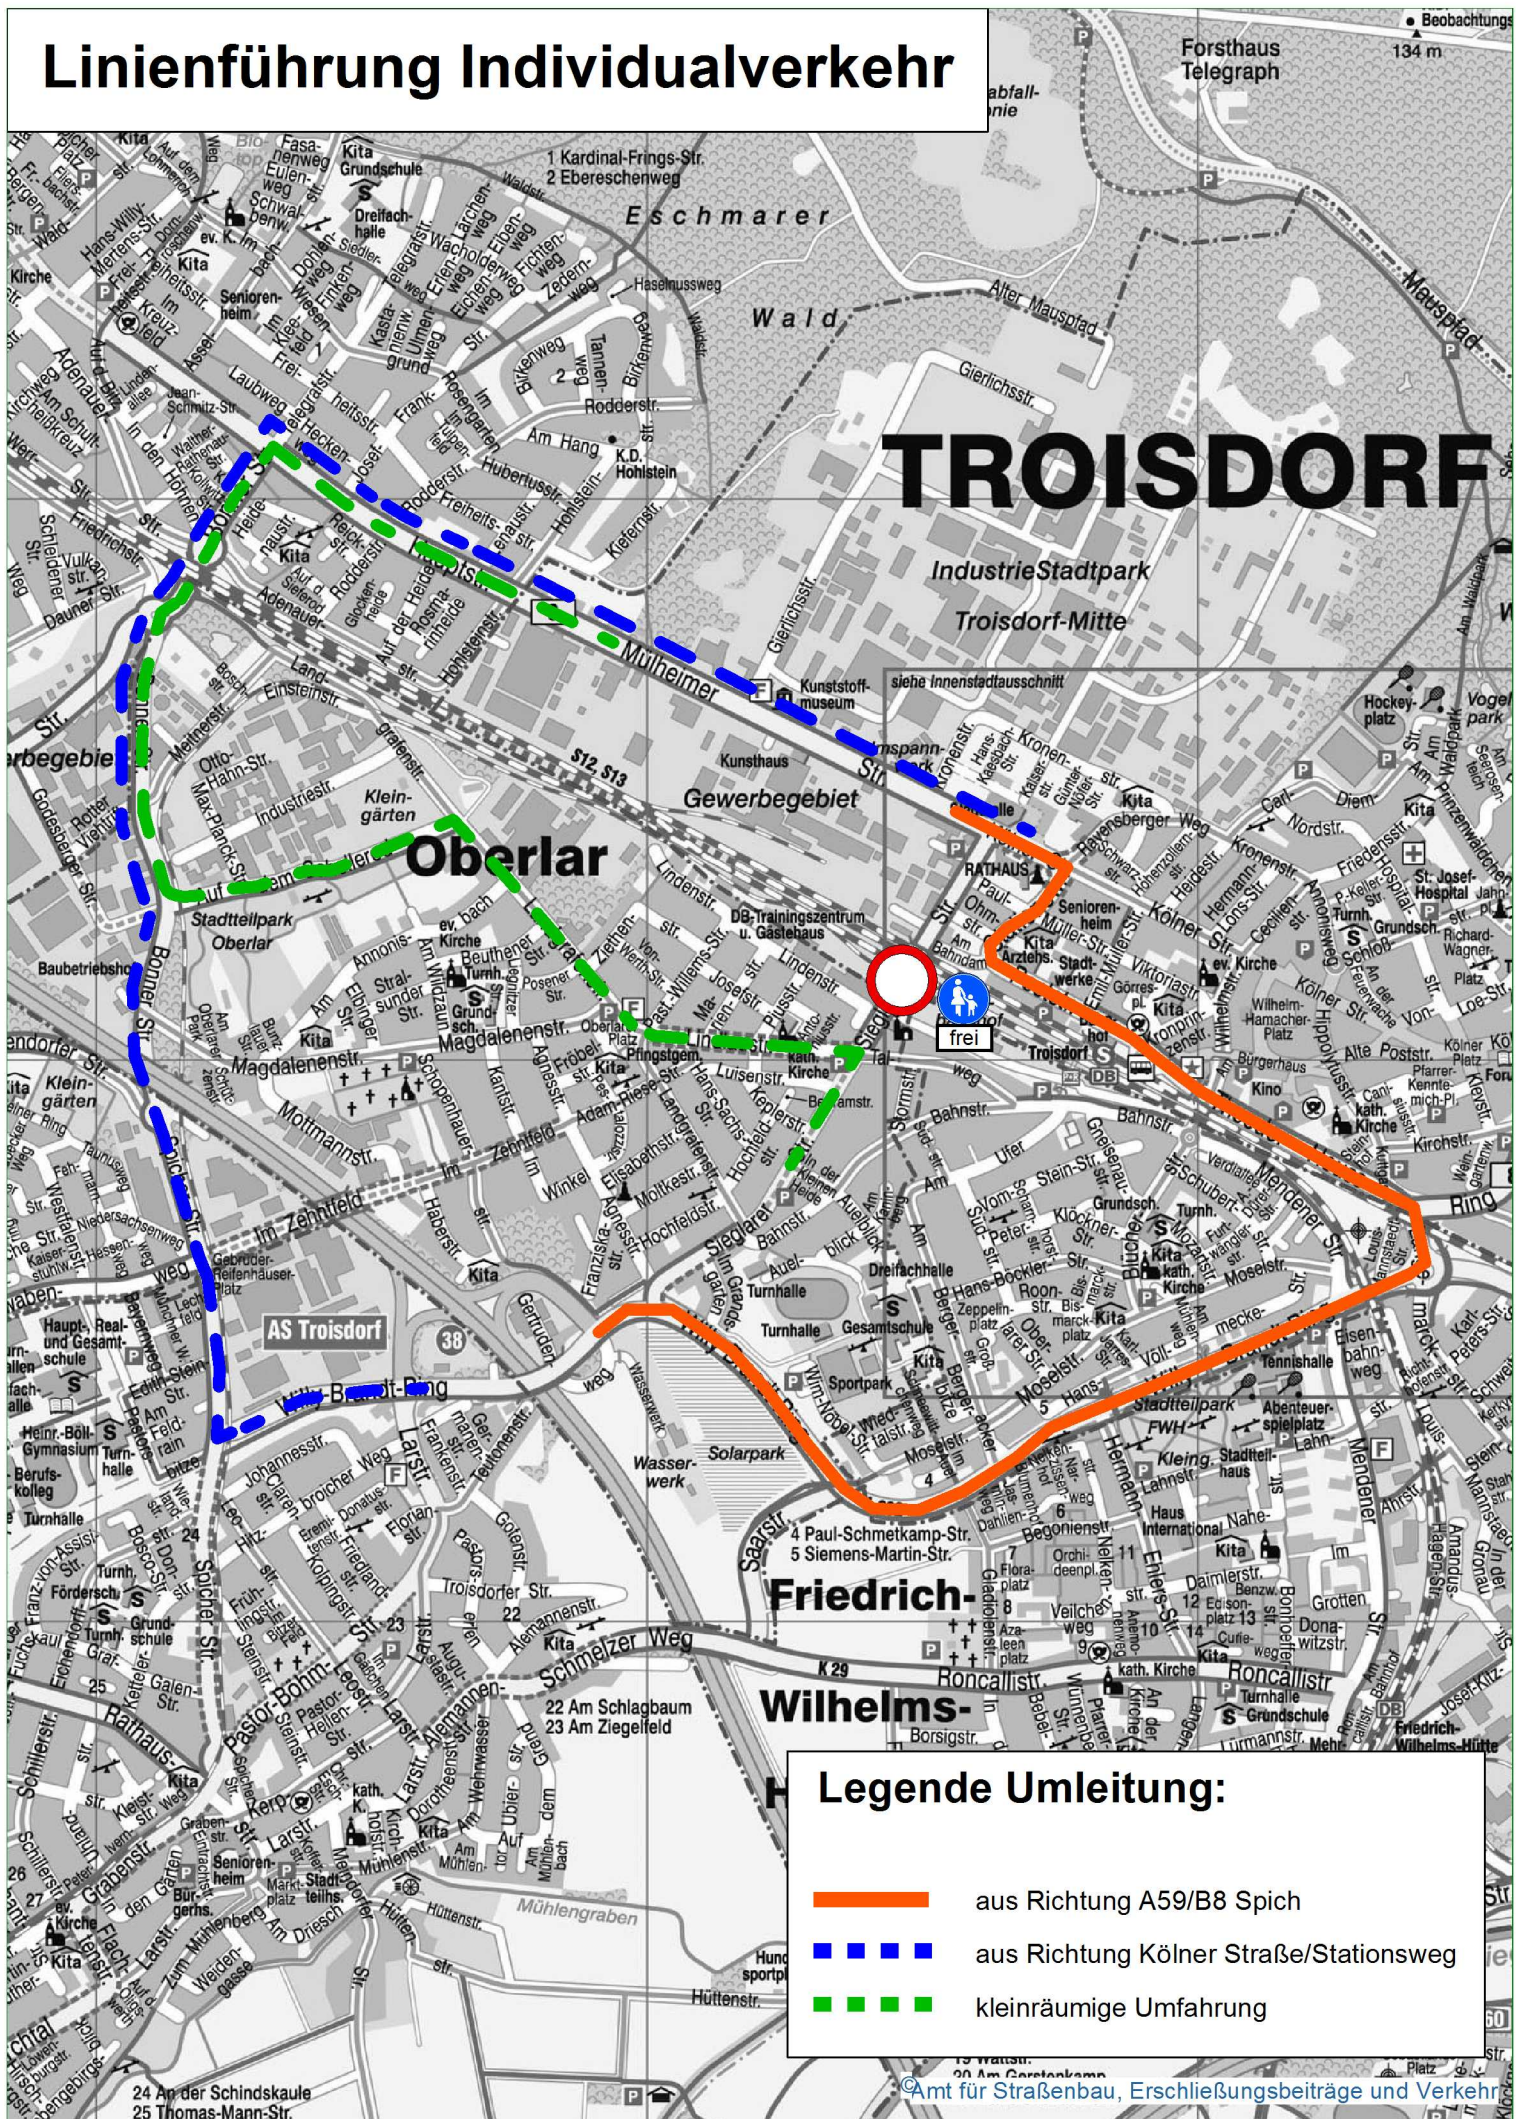

# Linienführung Individualverkehr

## Legende Umleitung:

- aus Richtung A59/B8 Spich
- aus Richtung Kölner Straße/Stationsweg
- kleinräumige Umfahrung