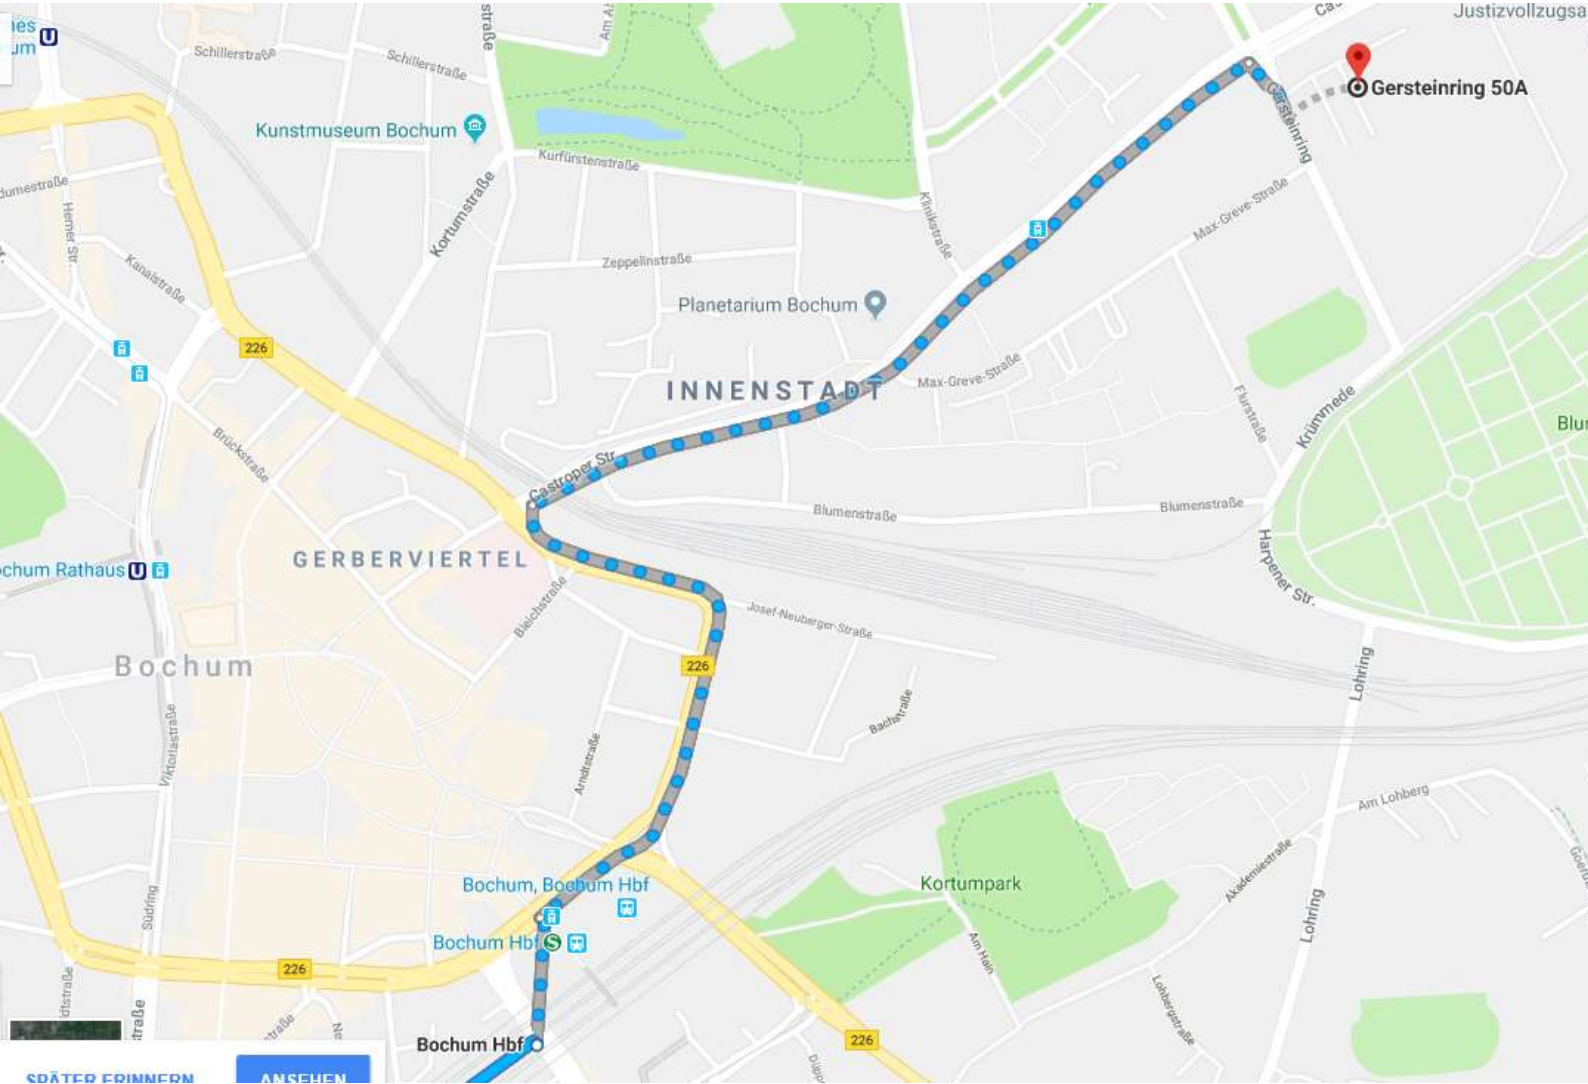

Anfahrt ab Hauptbahnhof Bochum: U-Bahn Linie 308 Richtung Schürbankstraße bis

Haltestelle „Planetarium“